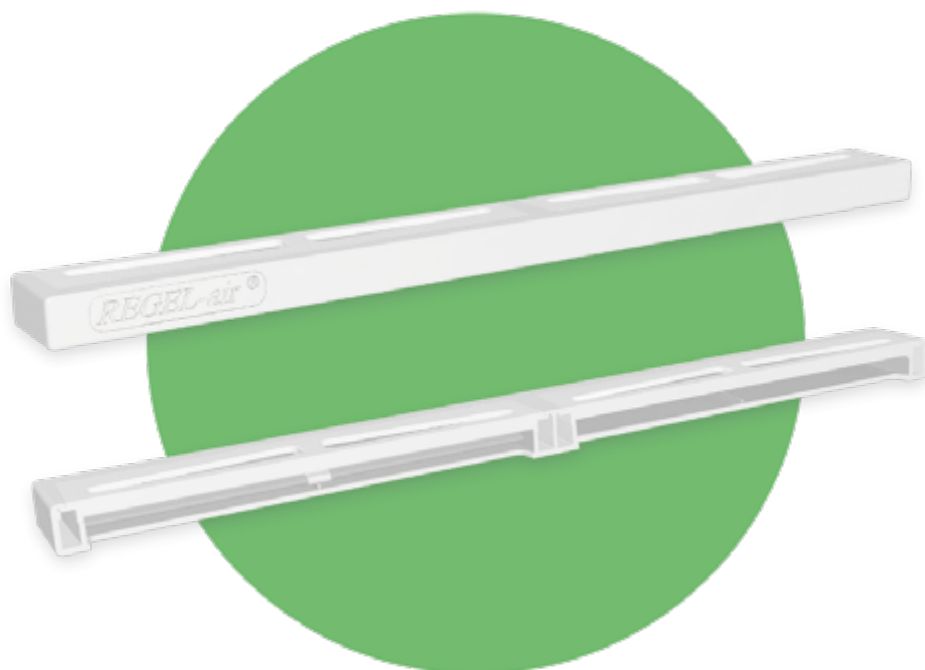

Der UniversalLüfter für Kunststoff-, Holz-, Holz-Aluminiumfenster und Aluminiumfenster

Der Regel-air® FFL-uni ist ein selbstständig regelnder Fensterfalzlüfter, welcher sich für die werkseitige Montage, jedoch auch ideal für die Nachrüstung eignet. Der FFL-uni passt auf nahezu alle Fenster und Fensterarten (ausgenommen sind flächenbündige Fenster).

Der Fensterfalzlüfter verfügt über zwei selbstständig regelnde Klappen, welche je nach Winddruck den Volumenstrom regulieren um Zugscheinungen zu vermeiden. Der Regel-air® FFL-uni wird am oberen Blendrahmen mittels einer Bohr- und Schneideschablone angeschraubt.

Montagevideo

Regel-air® FFL-quick

Der UniversalLüfter für Kunststoff-, Holz- und Holz-Aluminiumfenster

Der Regel-air® FFL-quick ist die Weiterentwicklung des bewährten FFL-uni und punktet insbesondere durch seine einfache und schnelle Montage.

Auch der FFL-quick verfügt über zwei selbstständig regelnde Klappen, welche abhängig vom Winddruck den Volumenstrom regulieren, um Zugscheinungen zu vermeiden. Bei gleicher Leistung ist er jedoch noch schlanker und unauffälliger im Design und wird zudem völlig unkompliziert direkt auf den Flügelüberschlag geklebt. Daher eignet er sich ganz besonders für die schnelle Nachrüstung.