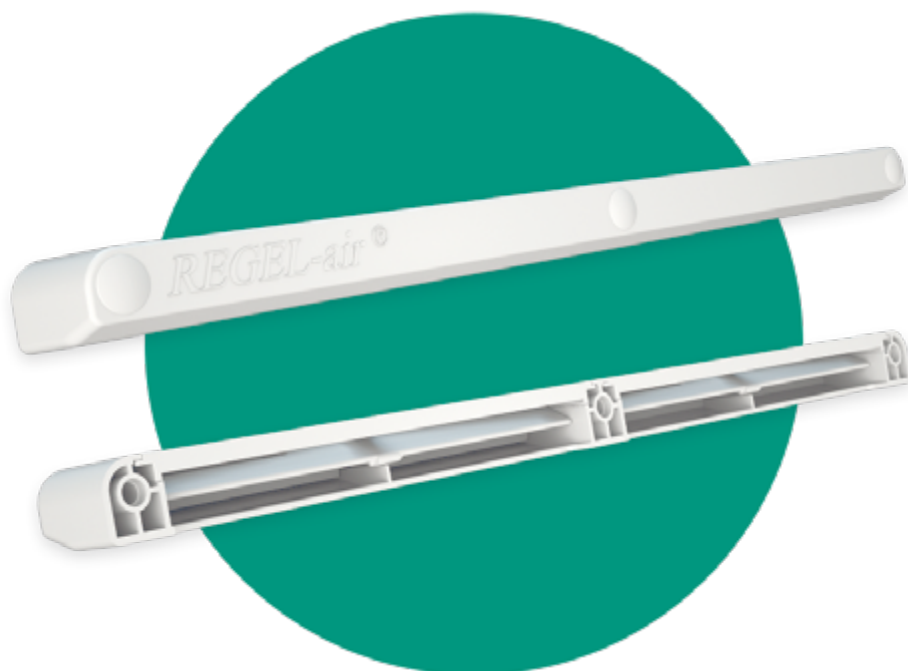

Der UniversalLüfter für Kunststoff-, Holz-, Holz-Aluminiumfenster und Aluminiumfenster

Der Regel-air® FFL-uni ist ein selbstständig regelnder Fensterfalzlüfter, welcher sich für die werkseitige Montage, jedoch auch ideal für die Nachrüstung eignet. Der FFL-uni passt auf nahezu alle Fenster und Fensterarten (ausgenommen sind flächenbündige Fenster).

Der Fensterfalzlüfter verfügt über zwei selbstständig regelnde Klappen, welche je nach Winddruck den Volumenstrom regulieren um Zugscheinungen zu vermeiden. Der Regel-air® FFL-uni wird am oberen Blendrahmen mittels einer Bohr- und Schneideschablone angeschraubt.

Durch den Einsatz des FFL-uni lässt sich ein kontrollierter Luftaustausch und eine sichere Entfeuchtung ohne Zugscheinungen realisieren. Hierzu sollte die ganze Wohnung betrachtet werden.

Der Regel-air® FFL-uni ist in weiß, lehm Braun und anthrazit erhältlich.

Auch der FFL-quick verfügt über zwei selbstständig regelnde Klappen, welche abhängig vom Winddruck den Volumenstrom regulieren, um Zugscheinungen zu vermeiden. Bei gleicher Leistung ist er jedoch noch schlanker und unauffälliger im Design und wird zudem völlig unkompliziert direkt auf den Flügelüberschlag geklebt. Daher eignet er sich ganz besonders für die schnelle Nachrüstung.